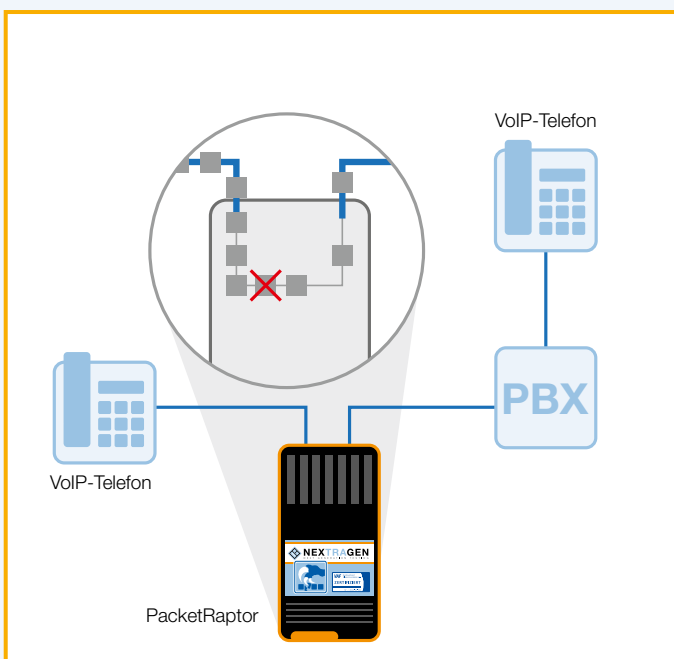

NEXTRAGEN
NEXT GENERATION TESTING

PacketRaptor

Netzwerkemulator und Tracer

Der PacketRaptor ist ein eigenes, unabhängiges Testgerät, mit dem man Paketlaufzeiten, Jitter und Paketverlust simulieren kann. Das Gerät verfügt über zwei separate Ethernet-Schnittstellen mit 10/100/1000 Mbit/s (Eth0 und Eth1). Die Konfiguration erfolgt über eine Web-basierte Anwendung, die per WLAN-Schnittstelle erreicht werden kann. Nach der Einstellung werden alle Pakete von der einen Ethernet-Schnittstelle (Eth0) mit den vorgegebenen Verzögerungen, Schwankungen der Verzögerungszeit und dem Paketverlust zur anderen Ethernet-Schnittstelle (Eth1) transparent weiter geleitet. Die Verzögerungen und der Paketverlust sind in beiden

- Zeigen Sie Ihrem Kunden **wie das Netzwerk aussieht**
- **Entdecken Sie das Netzwerk** ihres Kunden
- **Emulation von Netzwerkfehlern**
- **Einfaches Tracen** von Netzwerkströmen

Richtungen wirksam. Weiterhin ist es möglich, im Betriebsmodus »Trace (Aufzeichnen)« alle Ethernet-Pakete der Schnittstellen Eth0 und Eth1 zu einem Trace zusammenzufassen und diesen dann über das Web-Interface herunterzuladen.

PacketRaptor | Features

Technische Daten

- 2 x Gigabit Ethernet 10/100/1000 Mbps
- WiFi 802.11 b/g/n
- 1 x USB 2.0 Host zur Einspielung von Konfiguration und Updates
- 5V/3A DC power supply
- 1 x SD-Slot
- Dimensionen: 170mm x 82mm x 33mm
- Stromversorgung: 100-240VAC/50-60Hz 19W

Betriebsmodi

- Netzwerkemulation
- Trace (Aufzeichnen)

Netzwerkemulation

- PacketLoss (0% - 30%)
- Jitter (0ms - 250ms)
- Delay (0ms - 400ms)

Trace (Aufzeichnen)

- Größe in MB (0 - 1000)
- Dauer des Traces (0s - 24h)
- Auswahl des Speicherorts: externer oder interner Speicher