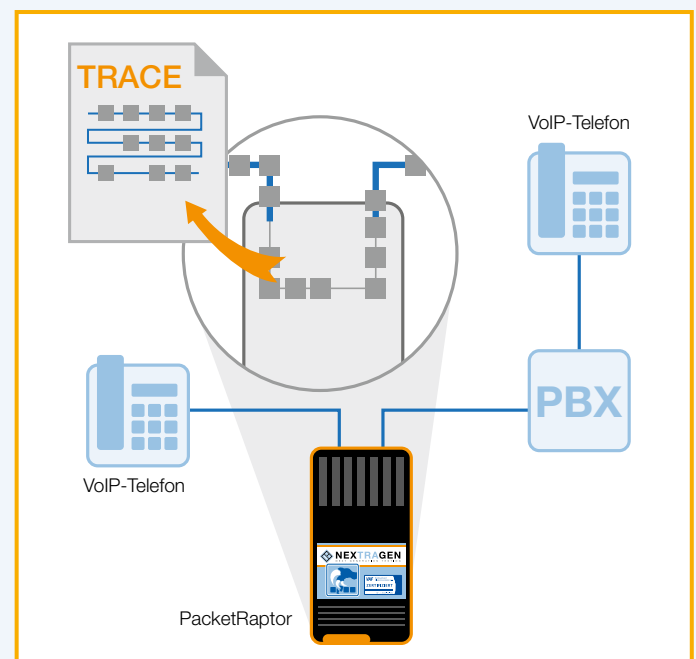

NEXTRAGEN
NEXT GENERATION TESTING

PacketRaptor

Netzwerkemulator und Tracer

Der PacketRaptor ist ein eigenes, unabhängiges Testgerät, mit dem man Paketlaufzeiten, Jitter und Paketverlust simulieren kann. Das Gerät verfügt über zwei separate Ethernet-Schnittstellen mit 10/100/1000 Mbit/s (Eth0 und Eth1). Die Konfiguration erfolgt über eine Web-basierte Anwendung, die per WLAN-Schnittstelle erreicht werden kann. Nach der Einstellung werden alle Pakete von der einen Ethernet-Schnittstelle (Eth0) mit den vorgegebenen Verzögerungen, Schwankungen der Verzögerungszeit und dem Paketverlust zur anderen Ethernet-Schnittstelle (Eth1) transparent weiter geleitet. Die Verzögerungen und der Paketverlust sind in beiden

- Zeigen Sie Ihrem Kunden **wie das Netzwerk aussieht**
- **Entdecken Sie das Netzwerk** ihres Kunden
- **Emulation von Netzwerkfehlern**
- **Einfaches Tracen** von Netzwerkströmen

Richtungen wirksam. Weiterhin ist es möglich, im Betriebsmodus »Trace (Aufzeichnen)« alle Ethernet-Pakete der Schnittstellen Eth0 und Eth1 zu einem Trace zusammenzufassen und diesen dann über das Web-Interface herunterzuladen.

PacketRaptor | Features

Technische Daten

- 2 x Gigabit Ethernet 10/100/1000 Mbps
- WiFi 802.11 b/g/n
- 1 x USB 2.0 Host zur Einspielung von Konfiguration und Updates
- 5V/3A DC power supply
- 1 x SD-Slot
- Dimensionen: 170mm x 82mm x 33mm
- Stromversorgung: 100-240VAC/50-60Hz 19W

Betriebsmodi

- Netzwerkemulation
- Trace (Aufzeichnen)

Netzwerkemulation

- PacketLoss (0% - 30%)
- Jitter (0ms - 250ms)
- Delay (0ms - 400ms)

Trace (Aufzeichnen)

- Größe in MB (0 - 1000)
- Dauer des Traces (0s - 24h)
- Auswahl des Speicherorts: externer oder interner Speicher